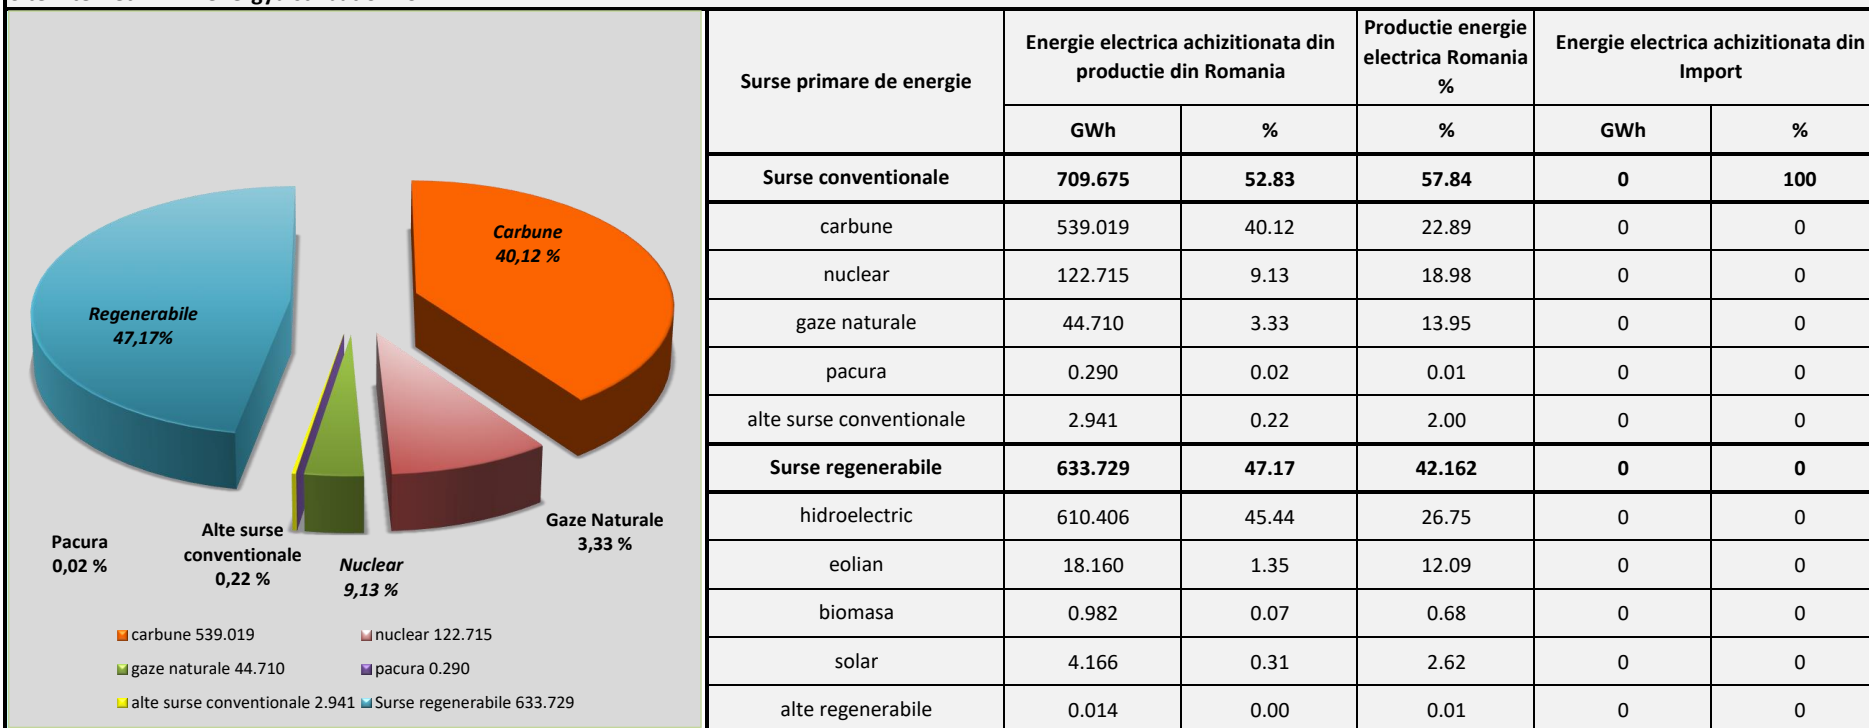

Eticheta energie electrica - 2019

Furnizor: S.C. Energy Distribution Services S.R.L.

Telefon: 021.210.33.76 / 0250.715.557

Site internet: www.energydistribution.ro

Emisii de CO2 și deșeuri radioactive

Deșeuri radioactive: 0.000236 unitati/kWh - impact asupra mediului **sub** media pe țară

0.003 g/kWh media la nivelul Romaniei

Emisii de CO2: 364.628 g/kWh - impact asupra mediului **peste** media pe țară

264.69 g/kWh media la nivelul Romaniei

Impact asupra mediului sub media pe țară